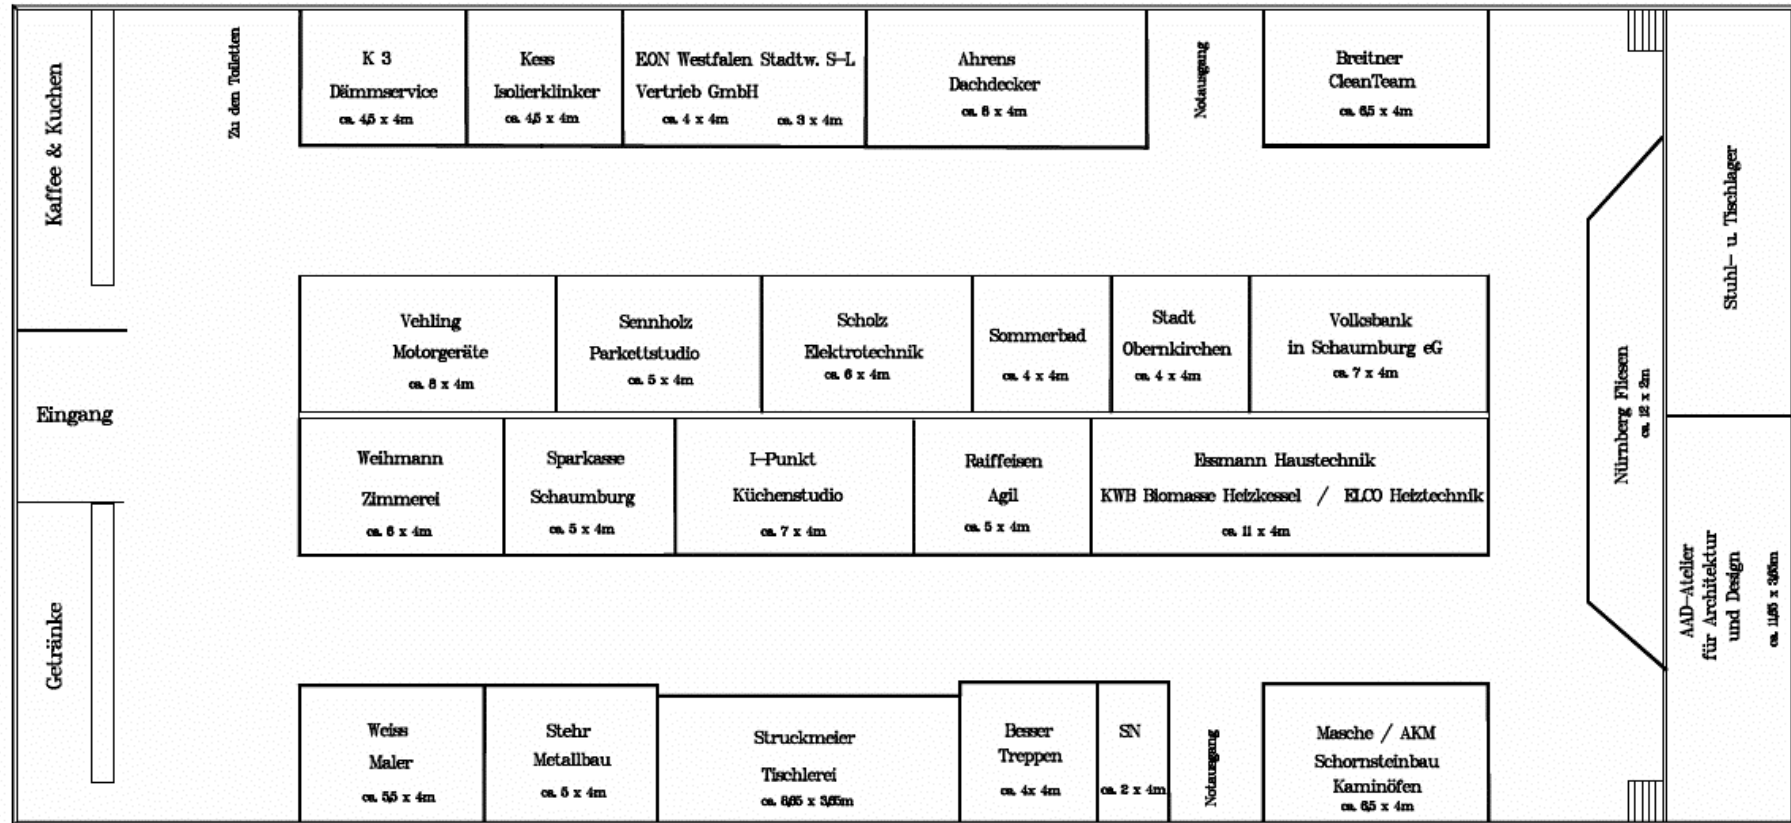

# Hallenbelegungsplan 2009

Außenbereich :

Klocke & Lingemann – Garagentore

Autohaus Becker – Fahrzeuge

MBN – Mietservice

Lucas – Gartenbau